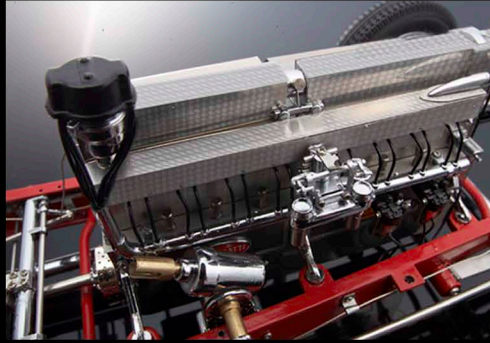

Bugatti Royale Coupé de Ville

1 : 18

Bugatti Royale Coupé de Ville

produced under license of Bugatti International S.A.Luxembourg

Heinrich Bauer • GmbH & Co. KG • Hans-Bunte Str. 2
90431 Nürnberg Germany

Tel.: +49-911-32452-0 Fax.: +49-911-32452-40