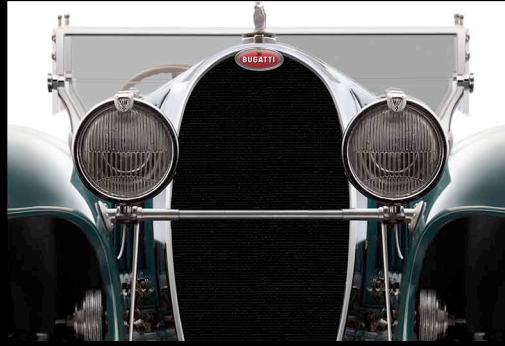

Bugatti Royale

Roadster Esders

produced under license of Bugatti International S.A.Luxembourg

Heinrich Bauer • GmbH & Co • KG • Hans Bunte-Str.2
90431 Nürnberg • Germany

Tel: +49-911-32452-0 Fax: +49-911-32452-40
www.bauer-spielwaren.de